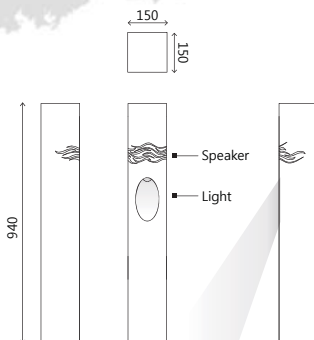

- Body : Aluminium
- 분체도장 마감
- Lamp : LED 7.1W [CW, WW]
LED Lamp 선택 가능
- Speaker : 10W
- Amp : 내장형 or 외장형
- Size : Ø150 X 다양한 길이 가능

03 Musica_B04

스피커만 내장되어 빛이 연출되지 않는 타입으로, 최소한의 높이로 정해진 공간에만 소리가
 연출되도록 제작되어진 제품으로 아파트와 같은 주거공간에 적합함
 소리의 방향이 360°의 무지향성으로 발밑으로 은은하게 퍼지는 소리를 연출함

- Body : Stainless Steel
- 분체도장 투톤처리 [색상변경가능]
- Lamp : LED MR16 10W
- Speaker : 15W
- Amp : 외장형
- Speaker Hole : 방향선택가능
- Size : Ø127 X H800mm

05 Musica_B06

빛을 아래로 품고 있는 디자인으로서 반사판 하부에 램프가 설치되어 위로 빛이 반사되어 은은한 빛을 투사함.
스피커홀의 디자인도 외관과 통일된 디자인으로서 채택함.
소리의 연출도 보행로 부분으로만 연출되게 디자인되었으나, 설치공간에 따라서 무지향성[360도]으로도 연출가능

- Body : Stainless Steel
- 분체도장 투톤처리 [색상변경가능]
- Lamp : LED 12W [E26 Base]
- Speaker : 20W
- Amp : 외장형
- Speaker Hole : 방향선택가능
- Size : Ø266 X H831mm

06 Musica_B07

심플한 외형에 빛이 나오는 부분과 스피커홀이 뚫리는 부분의 디자인을 특화시킨 제품으로서, 스피커홀의 디자인은 구름이 고즈넉하게 흘러가는 모양을 연상케함.
삼면으로 개방되어 있어 더 넓은 공간으로 소리 연출이 가능함.
광원이 내부로 숨어있어, 보행객들의 눈부심을 최소화하였음

- Body : Stainless Steel
- 분체도장 : 나무도장
- Lamp : LED MR16 10W
- Speaker : 20W
- Amp : 외장형
- Speaker Hole : 방향선택가능
- Size : 150 X 150 X H940

07 Musica_B08

빛이 간접으로 반사되는 디자인으로서 전체적으로 슬림한 외형을 지니고 있음
스피커홀의 디자인도 외관과 통일된 디자인으로서 채택하였으며, 세방향으로
개방되어 있어 더 넓은 공간으로 소리 연출이 가능함.
공간에 따라서 상부의 스피커 홀은 LED를 부착해 빛의 연출이 가능함