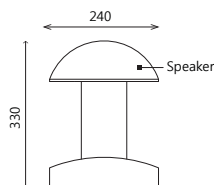

- Body : Stainless Steel
- 분체도장 투톤처리 [색상변경가능]
- Lamp : LED 6W~9W [CW, WW]
- Speaker : 10W
- Amp : 내장형 or 외장형
- SMPS : 내장형(방수타입)
- Size : Ø160 X H830(H400)

02 Musica_B02

나뭇가지를 모티브로 도식화한 디자인으로서 헤드 부분을 자연스러운 곡선으로 처리하여 고급스러우면서 모던한 느낌으로 연출
 헤드와 폴 부분이 분리되는 디자인으로 현장여건에 따라 조립하여 사용할 수 있어 다양한 연출이 가능함

- Body : Aluminium
- 분체도장 마감
- Lamp : LED 7.1W [CW, WW]
LED Lamp 선택 가능
- Speaker : 10W
- Amp : 내장형 or 외장형
- Size : Ø150 X 다양한 길이 가능

03 Musica_B04

스피커만 내장되어 빛이 연출되지 않는 타입으로, 최소한의 높이로 정해진 공간에만 소리가
 연출되도록 제작되어진 제품으로 아파트와 같은 주거공간에 적합함
 소리의 방향이 360°의 무지향성으로 발밑으로 은은하게 퍼지는 소리를 연출함