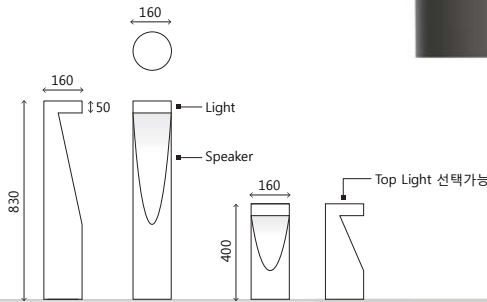

- Body : Stainless Steel
- 분체도장 투톤처리 [색상변경가능]
- Lamp : LED 6W~9W [CW, WW]
- Speaker : 10W
- Amp : 내장형 or 외장형
- SMPS : 내장형(방수타입)
- Size : Ø160 X H830(H400)

02 Musica_B02

나뭇가지를 모티브로 도식화한 디자인으로서 헤드 부분을 자연스러운 곡선으로 처리하여 고급스러우면서 모던한 느낌으로 연출
 헤드와 폴 부분이 분리되는 디자인으로 현장여건에 따라 조립하여 사용할 수 있어 다양한 연출이 가능함