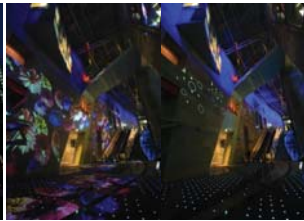

Lughscape

Light + Sound = Lughscape

공간과 빛의 오케스트라를 창조하는 Lugh Scape

(주)루 스케이프는 조명과 사운드를 결합한 Multi Media Light & Sound 를 추구하는 전문업체입니다.
2008년 건국대 스타시티 연결통로에 조명과 사운드를 결합한 공간 디자인을 국내 최초로 선보인 이래로, 특수조명과 건축화 스피커를 도입한 프로젝트를 일본의 스텝들과 수행하고 있습니다.

스타시티 연결통로

빛과 소리가 하나로 Musica Series

+

=

볼라드와 스피커가 하나로!
Musica [뮤지카] 시리즈

기존의 볼라드조명과 스피커를 결합한 컨버전스제품입니다.
공원과 산책로등에 설치하여 보행의 안전에 대한 조도의 역할과 더불어 감성적인 소리를 감상할 수 있는 멀티시설물입니다.
뮤지카시리즈는 단순한 조명과 스피커의 조합이 아닌 설치공간에 따라 소리의 연출 방향을 정할 수 있어 공간맞춤형 시설물 이라고 할 수 있습니다.

차별화된 사운드컨텐츠와 연출에 관련된 옵션사항으로 다양한 공간구성이 가능

Contents 자연에서 직접 녹취한 사운드컨텐츠			
Design 설치공간을 고려한 맞춤형 스피커디자인		System 연출계획에 맞춘 시스템 구성	
Interactive 인체감지 센서로 반응하는 소리연출		Energy 조도센서 설치로 에너지 절약