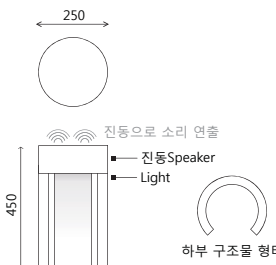

- Body : Stainless Steel
- 분체도장 투톤처리 [색상변경가능]
- Lamp : LED 12W [E26 Base]
- Speaker : 20W
- Amp : 외장형
- Speaker Hole : 방향선택가능
- Size : Ø266 X H831mm

06 Musica_B07

심플한 외형에 빛이 나오는 부분과 스피커홀이 뚫리는 부분의 디자인을 특화시킨 제품으로서, 스피커홀의 디자인은 구름이 고즈넉하게 흘러가는 모양을 연상케함.
삼면으로 개방되어 있어 더 넓은 공간으로 소리 연출이 가능함.
광원이 내부로 숨어있어, 보행객들의 눈부심을 최소화하였음

- Body : Stainless Steel
- 분체도장 : 나무도장
- Lamp : LED MR16 10W
- Speaker : 20W
- Amp : 외장형
- Speaker Hole : 방향선택가능
- Size : 150 X 150 X H940

07 Musica_B08

빛이 간접으로 반사되는 디자인으로서 전체적으로 슬림한 외형을 지니고 있음
스피커홀의 디자인도 외관과 통일된 디자인으로서 채택하였으며, 세방향으로
개방되어 있어 더 넓은 공간으로 소리 연출이 가능함.
공간에 따라서 상부의 스피커 홀은 LED를 부착해 빛의 연출이 가능함

- Body : Stainless Steel
- 분체도장 [색상변경가능]
- Lamp : LED 6W~9W
- Speaker : 15W
- Amp : 외장형
- Speaker Hole : 방향선택가능
- Size : 120 X 100 X H800

08 Musica_B09

조경에 사용되는 조명과 사운드를 연출하는 볼라드로
꽃을 모티브로 디자인되었으며, 마감재질로 원목을 사용하여
주변의 자연적 요소와 잘 어우러질 수 있도록 디자인 되었음.
스피커와 램프가 일체화된 헤드로 다양한 공간에 멀티시설물로 활용가능.

- Body : Stainless Steel , Wood
- Cover : Acrylic
- Lamp : LED 12W [E26 Base]
- Speaker : 15W
- Amp : 외장형
- Speaker + Light Type, Light Type 선택가능
- Size : H1200, H1000

09 Musica_B10

진동으로 표현되는 소리의 연출.
아이들이 이용하는 놀이 공간에 진동을 통한 소리연출로
오감을 자극하는 즐거운 공간으로서의 활용이 가능함.
공간에 따라서 다양한 색상으로 연출이 가능함.