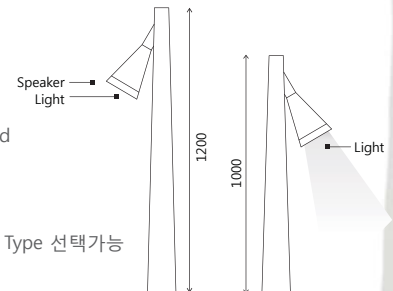

08 Musica_B09

조경에 사용되는 조명과 사운드를 연출하는 볼라드로
꽃을 모티브로 디자인되었으며, 마감재질로 원목을 사용하여
주변의 자연적 요소와 잘 어우러질 수 있도록 디자인 되었음.
스피커와 램프가 일체화된 헤드로 다양한 공간에 멀티시설물로 활용가능.

- Body : Stainless Steel , Wood
- Cover : Acrylic
- Lamp : LED 12W [E26 Base]
- Speaker : 15W
- Amp : 외장형
- Speaker + Light Type, Light Type 선택가능
- Size : H1200, H1000

09 Musica_B10

진동으로 표현되는 소리의 연출.
아이들이 이용하는 놀이 공간에 진동을 통한 소리연출로
오감을 자극하는 즐거운 공간으로서의 활용이 가능함.
공간에 따라서 다양한 색상으로 연출이 가능함.