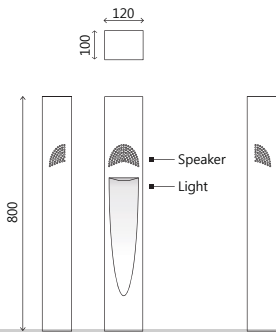

- Body : Stainless Steel
- 분체도장 투톤처리 [색상변경가능]
- Lamp : LED MR16 10W
- Speaker : 15W
- Amp : 외장형
- Speaker Hole : 방향선택가능
- Size : Ø127 X H800mm

05 Musica_B06

빛을 아래로 품고 있는 디자인으로서 반사판 하부에 램프가 설치되어 위로 빛이 반사되어 은은한 빛을 투사함.
스피커홀의 디자인도 외관과 통일된 디자인으로서 채택함.
소리의 연출도 보행로 부분으로만 연출되게 디자인되었으나, 설치공간에 따라서 무지향성[360도]으로도 연출가능

- Body : Stainless Steel
- 분체도장 투톤처리 [색상변경가능]
- Lamp : LED 12W [E26 Base]
- Speaker : 20W
- Amp : 외장형
- Speaker Hole : 방향선택가능
- Size : Ø266 X H831mm

06 Musica_B07

심플한 외형에 빛이 나오는 부분과 스피커홀이 뚫리는 부분의 디자인을 특화시킨 제품으로서, 스피커홀의 디자인은 구름이 고즈넉하게 흘러가는 모양을 연상케함.
삼면으로 개방되어 있어 더 넓은 공간으로 소리 연출이 가능함.
광원이 내부로 숨어있어, 보행객들의 눈부심을 최소화하였음

- Body : Stainless Steel
- 분체도장 : 나무도장
- Lamp : LED MR16 10W
- Speaker : 20W
- Amp : 외장형
- Speaker Hole : 방향선택가능
- Size : 150 X 150 X H940

07 Musica_B08

빛이 간접으로 반사되는 디자인으로서 전체적으로 슬림한 외형을 지니고 있음
스피커홀의 디자인도 외관과 통일된 디자인으로서 채택하였으며, 세방향으로
개방되어 있어 더 넓은 공간으로 소리 연출이 가능함.
공간에 따라서 상부의 스피커 홀은 LED를 부착해 빛의 연출이 가능함