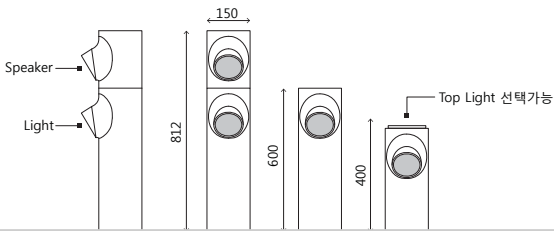

- Body : Stainless Steel
- 분체도장 투톤처리 [색상변경가능]
- Lamp : LED 6W~9W [CW, WW]
- Speaker : 10W
- Amp : 내장형 or 외장형
- SMPS : 내장형(방수타입)
- Size : Ø160 X H830(H400)

02 Musica_B02

나뭇가지를 모티브로 도식화한 디자인으로서 헤드 부분을 자연스러운 곡선으로 처리하여 고급스러우면서 모던한 느낌으로 연출
 헤드와 폴 부분이 분리되는 디자인으로 현장여건에 따라 조립하여 사용할 수 있어 다양한 연출이 가능함

- Body : Aluminium
- 분체도장 마감
- Lamp : LED 7.1W [CW, WW]
LED Lamp 선택 가능
- Speaker : 10W
- Amp : 내장형 or 외장형
- Size : Ø150 X 다양한 길이 가능

03 Musica_B04

스피커만 내장되어 빛이 연출되지 않는 타입으로, 최소한의 높이로 정해진 공간에만 소리가
 연출되도록 제작되어진 제품으로 아파트와 같은 주거공간에 적합함
 소리의 방향이 360°의 무지향성으로 발밑으로 은은하게 퍼지는 소리를 연출함