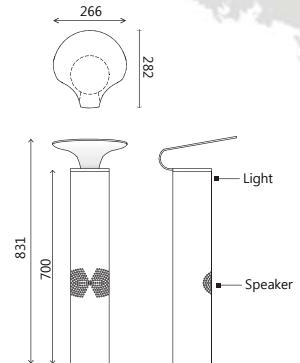

- Body : Aluminium
- 분체도장 마감
- Lamp : LED 7.1W [CW, WW]
LED Lamp 선택 가능
- Speaker : 10W
- Amp : 내장형 or 외장형
- Size : Ø150 X 다양한 길이 가능

03 Musica_B04

스피커만 내장되어 빛이 연출되지 않는 타입으로, 최소한의 높이로 정해진 공간에만 소리가
 연출되도록 제작되어진 제품으로 아파트와 같은 주거공간에 적합함
 소리의 방향이 360°의 무지향성으로 발밑으로 은은하게 퍼지는 소리를 연출함

- Body : STS(스테인레스 스틸)
- 분체도장 마감
- Speaker : 8Ω 10W~15W
- Amp : 외장형
- Hi-Z Trans 내장
- Base Plate : STS
- Size : Ø240 X H330

[Musica Series] Speaker Bollard

04 Musica_B05

램프가 설치되는 부분이 내부로 깊숙하게 들어가 있어 광원이 직접적으로 노출되지 않아 보행객들의 눈부심을 최소화하였음.
스피커홀의 디자인도 외관 디자인과 어울릴 수 있는 문양을 선택하여 그 자체가 디자인의 요소로서 작용함.
소리의 연출도 보행로 부분으로만 연출되게 디자인되었으나, 설치공간에 따라서 무지향성[360도]으로도 연출가능

- Body : Stainless Steel
- 분체도장 투톤처리 [색상변경가능]
- Lamp : LED MR16 10W
- Speaker : 15W
- Amp : 외장형
- Speaker Hole : 방향선택가능
- Size : Ø127 X H800mm

05 Musica_B06

빛을 아래로 품고 있는 디자인으로서 반사판 하부에 램프가 설치되어 위로 빛이 반사되어 은은한 빛을 투사함.
스피커홀의 디자인도 외관과 통일된 디자인으로서 채택함.
소리의 연출도 보행로 부분으로만 연출되게 디자인되었으나, 설치공간에 따라서 무지향성[360도]으로도 연출가능

- Body : Stainless Steel
- 분체도장 투톤처리 [색상변경가능]
- Lamp : LED 12W [E26 Base]
- Speaker : 20W
- Amp : 외장형
- Speaker Hole : 방향선택가능
- Size : Ø266 X H831mm

06 Musica_B07

심플한 외형에 빛이 나오는 부분과 스피커홀이 뚫리는 부분의 디자인을 특화시킨 제품으로서, 스피커홀의 디자인은 구름이 고즈넉하게 흘러가는 모양을 연상케함.
삼면으로 개방되어 있어 더 넓은 공간으로 소리 연출이 가능함.
광원이 내부로 숨어있어, 보행객들의 눈부심을 최소화하였음