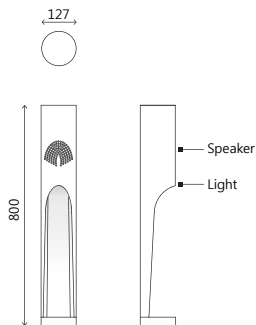

- Body : Stainless Steel
- 분체도장 투톤처리 [색상변경가능]
- Lamp : LED 6W~9W [CW, WW]
- Speaker : 10W
- Amp : 내장형 or 외장형
- SMPS : 내장형(방수타입)
- Size : Ø160 X H830(H400)

02 Musica_B02

나뭇가지를 모티브로 도식화한 디자인으로서 헤드 부분을 자연스러운 곡선으로 처리하여 고급스러우면서 모던한 느낌으로 연출
 헤드와 폴 부분이 분리되는 디자인으로 현장여건에 따라 조립하여 사용할 수 있어 다양한 연출이 가능함

- Body : Aluminium
- 분체도장 마감
- Lamp : LED 7.1W [CW, WW]
LED Lamp 선택 가능
- Speaker : 10W
- Amp : 내장형 or 외장형
- Size : Ø150 X 다양한 길이 가능

03 Musica_B04

스피커만 내장되어 빛이 연출되지 않는 타입으로, 최소한의 높이로 정해진 공간에만 소리가
 연출되도록 제작되어진 제품으로 아파트와 같은 주거공간에 적합함
 소리의 방향이 360°의 무지향성으로 발밑으로 은은하게 퍼지는 소리를 연출함

- Body : STS(스테인레스 스틸)
- 분체도장 마감
- Speaker : 8Ω 10W~15W
- Amp : 외장형
- Hi-Z Trans 내장
- Base Plate : STS
- Size : Ø240 X H330

[Musica Series] Speaker Bollard

04 Musica_B05

램프가 설치되는 부분이 내부로 깊숙하게 들어가 있어 광원이 직접적으로 노출되지 않아 보행객들의 눈부심을 최소화하였음.
스피커홀의 디자인도 외관 디자인과 어울릴 수 있는 문양을 선택하여 그 자체가 디자인의 요소로서 작용함.
소리의 연출도 보행로 부분으로만 연출되게 디자인되었으나, 설치공간에 따라서 무지향성[360도]으로도 연출가능

- Body : Stainless Steel
- 분체도장 투톤처리 [색상변경가능]
- Lamp : LED MR16 10W
- Speaker : 15W
- Amp : 외장형
- Speaker Hole : 방향선택가능
- Size : Ø127 X H800mm

05 Musica_B06

빛을 아래로 품고 있는 디자인으로서 반사판 하부에 램프가 설치되어 위로 빛이 반사되어 은은한 빛을 투사함.
스피커홀의 디자인도 외관과 통일된 디자인으로서 채택함.
소리의 연출도 보행로 부분으로만 연출되게 디자인되었으나, 설치공간에 따라서 무지향성[360도]으로도 연출가능