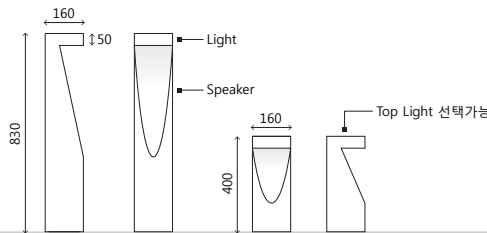

[Musica Series] Speaker Bollard

01 Musica_B01

은은한 간접조명의 빛과 함께 자연음을 바탕으로 한 사운드를 즐길 수 있는 조경시설물
화이트 색상의 반사판에 멧히는 빛으로 눈부시지 않은 공간을 연출하며
스피커홀이 노출되지 않아 주간에도 미려한 공간 분위기 연출
풍부한 콘텐츠의 소리 재생으로 다양한 표정이 살아있는 공간으로 연출

- Body : Stainless Steel
- 분체도장 투톤처리 [색상변경가능]
- Lamp : LED 6W [CW, WW]
- Speaker : 10W
- Amp : 내장형 or 외장형
- SMPS : 내장형(방수타입)
- Size : Ø160 X H830(H400)

02 Musica_B02

나뭇가지를 모티브로 도식화한 디자인
헤드 부분을 자연스러운 곡선으로 처리하여 고급스러우면서 모던한 느낌으로 연출
헤드와 폴 부분이 분리되는 디자인으로 현장여건에 따라 조립하여 사용할 수 있어 다양한 연출이 가능함