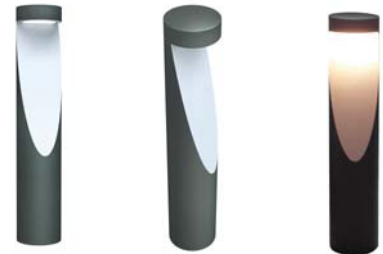

[Musica Series] Speaker Bollard

01 Musica_B01

은은한 간접조명의 빛과 함께 자연음을 바탕으로 한 사운드를 즐길 수 있는 조경시설물
화이트 색상의 반사판에 멧히는 빛으로 눈부시지 않은 공간을 연출하며
스피커홀이 노출되지 않아 주간에도 미려한 공간 분위기 연출
풍부한 콘텐츠의 소리 재생으로 다양한 표정이 살아있는 공간으로 연출

- Body : Stainless Steel
- 분체도장 투톤처리 [색상변경가능]
- Lamp : LED 6W [CW, WW]
- Speaker : 10W
- Amp : 내장형 or 외장형
- SMPS : 내장형(방수타입)
- Size : Ø160 X H830(H400)

02 Musica_B02

나뭇가지를 모티브로 도식화한 디자인
헤드 부분을 자연스러운 곡선으로 처리하여 고급스러우면서 모던한 느낌으로 연출
헤드와 폴 부분이 분리되는 디자인으로 현장여건에 따라 조립하여 사용할 수 있어 다양한 연출이 가능함