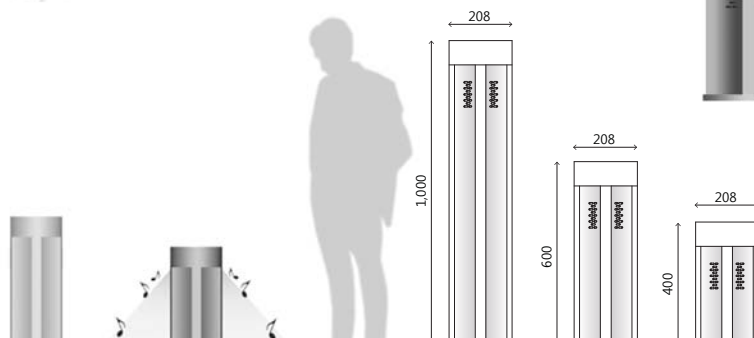

03 Musica_B03

빛과 소리의 연출이 360° 가능하여, 공원과 광장등 다양한 공간에 연출 가능
주변환경에 따른 높이의 조절이 가능하여, 통일된 이미지의 공간계획이 가능