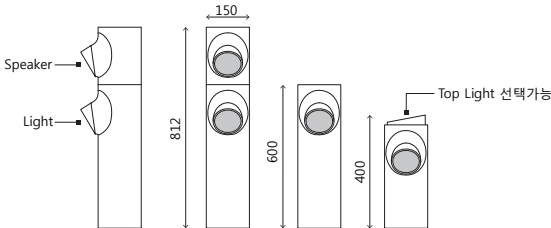

[Musica Series] Speaker Bollard

01 Musica_B01

은은한 간접조명의 빛과 함께 자연음을 바탕으로 한 사운드를 즐길 수 있는 조경시설물
화이트 색상의 반사판에 멧히는 빛으로 눈부시지 않은 공간을 연출하며
스피커홀이 노출되지 않아 주간에도 미려한 공간 분위기 연출
풍부한 콘텐츠의 소리 재생으로 다양한 표정이 살아있는 공간으로 연출

- Body : Stainless Steel
- 분체도장 투톤처리 [색상변경가능]
- Lamp : LED 6W [CW, WW]
- Speaker : 10W
- Amp : 내장형 or 외장형
- SMPS : 내장형(방수타입)
- Size : Ø160 X H830(H400)

02 Musica_B02

나뭇가지를 모티브로 도식화한 디자인
헤드 부분을 자연스러운 곡선으로 처리하여 고급스러우면서 모던한 느낌으로 연출
헤드와 폴 부분이 분리되는 디자인으로 현장여건에 따라 조립하여 사용할 수 있어 다양한 연출이 가능함

- Body : Aluminium
- 분체도장 마감
- Lamp : LED 7.1W [CW, WW]
- Speaker : 10W
- Amp : 내장형 or 외장형
- SMPS : 내장형(방수타입)
- Size : Ø150 X 다양한 길이 가능

03 Musica_B03

빛과 소리의 연출이 360° 가능하여, 공원과 광장등 다양한 공간에 연출 가능
주변환경에 따른 높이의 조절이 가능하여, 통일된 이미지의 공간계획이 가능

- Body : Aluminium 압출
- 분체도장 마감
- Lamp : LED 6W [CW, WW]
- Speaker : 15W
- Amp : 내장형 or 외장형
- SMPS : 내장형(방수타입)
- Size : Ø208 X 다양한 길이 가능