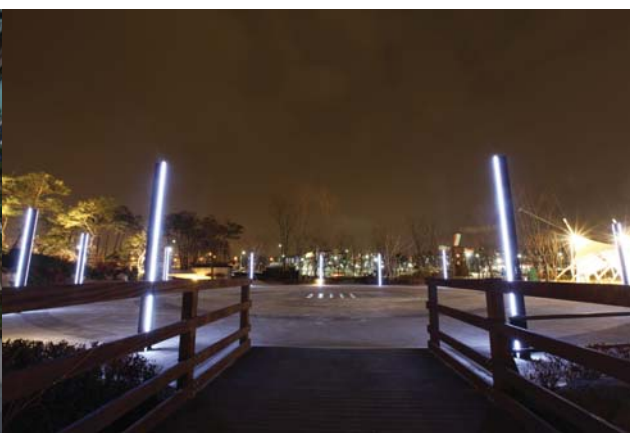

Enjoy Media !

인체감지 센서 내장으로 사람의 움직임에 반응하여 소리나 LED의 컬러가 바뀌는 컨셉

Enjoy Rhythm !

스피커의 설치로 Pole이 각각 악기가 되어 빛과 함께 연주되는 오케스트라를 연출  
공간에 맞는 스피커를 선정

Enjoy Light !

음향의 콘텐츠에 따라 움직임을 달리하는 빛의 연출  
인체감지 센서에 따라 소리와 함께 빛이 바뀌면서 반응하는 연출